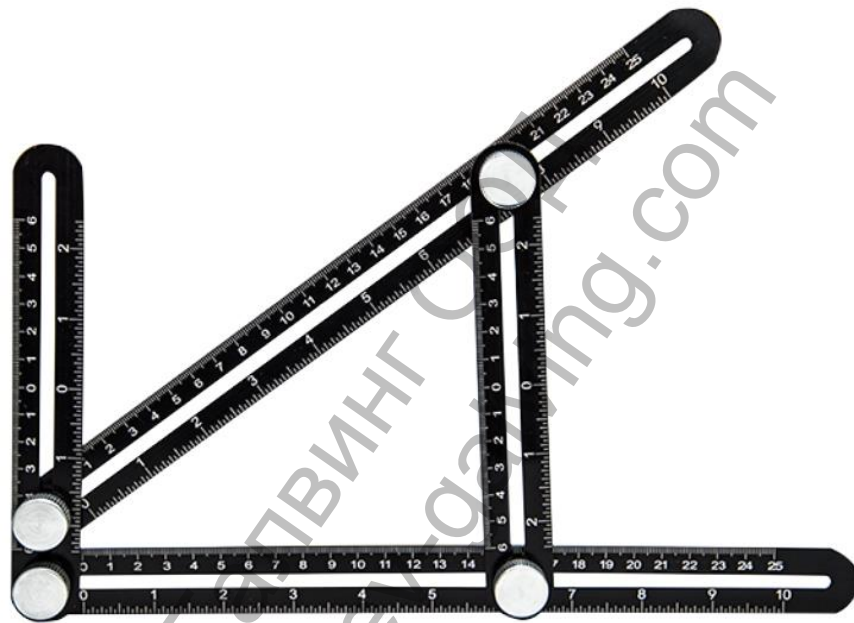

Шаблон Topmaster за копиране на форми

- Шаблон за успоредно пренасяне
- Използва се в дърводелството, строителството и др.
- Пренасяне на ъгли
- Сваляне на размери
- Перфектен помощник при полагане на всякакъв вид подови настилки